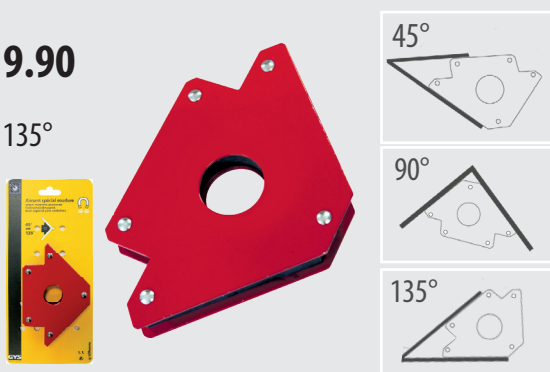

047044

MAGNETIC P 16.90

- Góc: \sphericalangle 45°, 90° & 135°
- 16 kg_{max}
- 45 x 32 x 28 mm
- x4

044180

MAGNETIC P 19.90

- Góc: \sphericalangle 45°, 90° & 135°
- 19 kg_{max}
- 156 x 102 x 20 mm
- x1

044203

MAGNETIC P 20.180

- 0 > 180° \sphericalangle
- 20 kg_{max}
- 204 x 86 x 28 mm
- x1

044302

MAGNETIC D50.90 DUAL Có thể chuyển on-off

- Góc: \sphericalangle 90°
- 50 kg_{max}
- 148 x 148 x 38 mm
- x1

047051

MAGNETIC D36.90

Có thể chuyển on-off

- Góc: \diamond 45°, 90° & 135°
- 30 kg_{max}
- 111 x 95 x 25 mm
- x1

044197

MAGNETIC D50.90

Có thể chuyển on-off

- Góc: \diamond 90°
- 50 kg_{max}
- 71 x 60 x 48 mm
- x1

047075

MAGNETIC D70.90 M

Có thể chuyển on-off

- Góc: \diamond 90°
- 70 kg_{max}
- 48 x 32 x 70 mm
- x1

047068

MAGNETIC D70.120M

Có thể chuyển on-off

- Góc: \diamond 45°, 60°, 75°, 90°, 105° & 135°
- 70 kg_{max}
- 111 x 55 x 80 mm
- x1