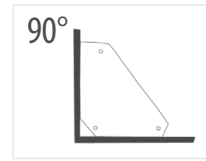

047044

MAGNETIC P 16.90

- Góc: \sphericalangle 45°, 90° & 135°
- 16 kg_{max}
- 45 x 32 x 28 mm
- x4

044180

MAGNETIC P 19.90

- Góc: \sphericalangle 45°, 90° & 135°
- 19 kg_{max}
- 156 x 102 x 20 mm
- x1

044203

MAGNETIC P 20.180

- 0 > 180° \sphericalangle
- 20 kg_{max}
- 204 x 86 x 28 mm
- x1

044302

MAGNETIC D50.90 DUAL Có thể chuyển on-off

- Góc: \sphericalangle 90°
- 50 kg_{max}
- 148 x 148 x 38 mm
- x1

047051

MAGNETIC D36.90

Có thể chuyển on-off

- Góc: \diamond 45°, 90° & 135°
- 30 kg_{max}
- 111 x 95 x 25 mm
- x1

044197

MAGNETIC D50.90

Có thể chuyển on-off

- Góc: \diamond 90°
- 50 kg_{max}
- 71 x 60 x 48 mm
- x1

047075

MAGNETIC D70.90 M

Có thể chuyển on-off

- Góc: \diamond 90°
- 70 kg_{max}
- 48 x 32 x 70 mm
- x1

047068

MAGNETIC D70.120M

Có thể chuyển on-off

- Góc: \diamond 45°, 60°, 75°, 90°, 105° & 135°
- 70 kg_{max}
- 111 x 55 x 80 mm
- x1