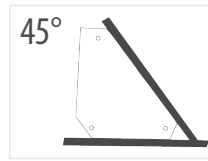

047044

MAGNETIC P 16.90

- Góc: \sphericalangle 45°, 90° & 135°
- 16 kg_{max}
- 45 x 32 x 28 mm
- x4

044180

MAGNETIC P 19.90

- Góc: \sphericalangle 45°, 90° & 135°
- 19 kg_{max}
- 156 x 102 x 20 mm
- x1

044203

MAGNETIC P 20.180

- 0 > 180° \sphericalangle
- 20 kg_{max}
- 204 x 86 x 28 mm
- x1

044302

MAGNETIC D50.90 DUAL Có thể chuyển on-off

- Góc: \sphericalangle 90°
- 50 kg_{max}
- 148 x 148 x 38 mm
- x1

047051

MAGNETIC D36.90

Có thể chuyển on-off

- Góc: \diamond 45°, 90° & 135°
- 30 kg_{max}
- 111 x 95 x 25 mm
- x1

044197

MAGNETIC D50.90

Có thể chuyển on-off

- Góc: \diamond 90°
- 50 kg_{max}
- 71 x 60 x 48 mm
- x1

047075

MAGNETIC D70.90 M

Có thể chuyển on-off

- Góc: \diamond 90°
- 70 kg_{max}
- 48 x 32 x 70 mm
- x1

047068

MAGNETIC D70.120M

Có thể chuyển on-off

- Góc: \diamond 45°, 60°, 75°, 90°, 105° & 135°
- 70 kg_{max}
- 111 x 55 x 80 mm
- x1