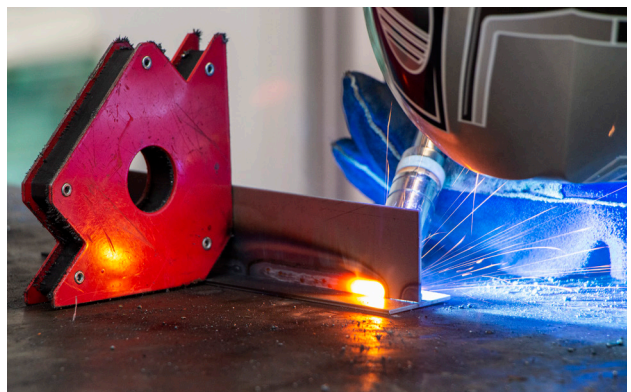

Nhà sản xuất Pháp
từ năm 1964

www.gys.fr

NAM CHÂM Ở CÁC VỊ TRÍ

Để thoải mái hơn trong quá trình hàn

Nam châm có thể đặt được ở các vị trí nhằm đem lại sự thoải mái cho người hàn

MAGNETIC P 15.90

- Góc: \sphericalangle 60° & 90°
- 15 kg_{max}
- 100 x 73 x 12 mm
- x2

047044

MAGNETIC P 16.90

- Góc: \sphericalangle 45°, 90° & 135°
- 16 kg_{max}
- 45 x 32 x 28 mm
- x4

044180

MAGNETIC P 19.90

- Góc: \sphericalangle 45°, 90° & 135°
- 19 kg_{max}
- 156 x 102 x 20 mm
- x1

044203

MAGNETIC P 20.180

- 0 > 180° \sphericalangle
- 20 kg_{max}
- 204 x 86 x 28 mm
- x1

044302

MAGNETIC D50.90 DUAL Có thể chuyển on-off

- Góc: \sphericalangle 90°
- 50 kg_{max}
- 148 x 148 x 38 mm
- x1

047051

MAGNETIC D36.90

Có thể chuyển on-off

- Góc: \diamond 45°, 90° & 135°
- 30 kg_{max}
- 111 x 95 x 25 mm
- x1

044197

MAGNETIC D50.90

Có thể chuyển on-off

- Góc: \diamond 90°
- 50 kg_{max}
- 71 x 60 x 48 mm
- x1

047075

MAGNETIC D70.90 M