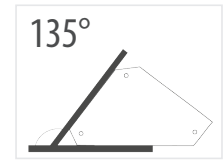

047044

MAGNETIC P 16.90

- Góc: \sphericalangle 45°, 90° & 135°
- 16 kg_{max}
- 45 x 32 x 28 mm
- x4

044180

MAGNETIC P 19.90

- Góc: \sphericalangle 45°, 90° & 135°
- 19 kg_{max}
- 156 x 102 x 20 mm
- x1

044203

MAGNETIC P 20.180

- 0 > 180° \sphericalangle
- 20 kg_{max}
- 204 x 86 x 28 mm
- x1

044302

MAGNETIC D50.90 DUAL Có thể chuyển on-off

- Góc: \sphericalangle 90°
- 50 kg_{max}
- 148 x 148 x 38 mm
- x1

047051

MAGNETIC D36.90

Có thể chuyển on-off

- Góc: \diamond 45°, 90° & 135°
- 30 kg_{max}
- 111 x 95 x 25 mm
- x1

044197

MAGNETIC D50.90

Có thể chuyển on-off

- Góc: \diamond 90°
- 50 kg_{max}
- 71 x 60 x 48 mm
- x1

047075

MAGNETIC D70.90 M

Có thể chuyển on-off

- Góc: \diamond 90°
- 70 kg_{max}
- 48 x 32 x 70 mm
- x1

047068

MAGNETIC D70.120M

Có thể chuyển on-off

- Góc: \diamond 45°, 60°, 75°, 90°, 105° & 135°
- 70 kg_{max}
- 111 x 55 x 80 mm
- x1