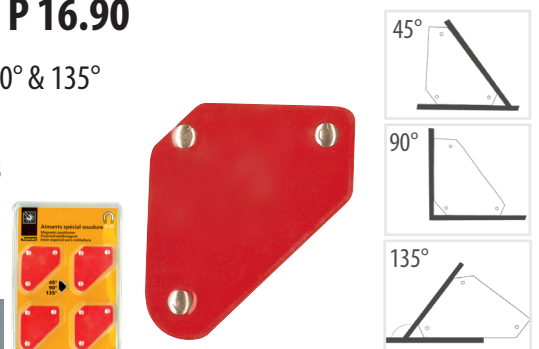

Nhà sản xuất Pháp
từ năm 1964

www.gys.fr

NAM CHÂM Ở CÁC VỊ TRÍ

Để thoải mái hơn trong quá trình hàn

Nam châm có thể đặt được ở các vị trí nhằm đem lại sự thoải mái cho người hàn

MAGNETIC P 15.90

- Góc: \sphericalangle 60° & 90°
- 15 kg_{max}
- 100 x 73 x 12 mm
- x2

047044

MAGNETIC P 16.90

- Góc: \sphericalangle 45°, 90° & 135°
- 16 kg_{max}
- 45 x 32 x 28 mm
- x4

044180

MAGNETIC P 19.90

- Góc: \sphericalangle 45°, 90° & 135°
- 19 kg_{max}
- 156 x 102 x 20 mm
- x1

044203

MAGNETIC P 20.180

- 0 > 180° \sphericalangle
- 20 kg_{max}
- 204 x 86 x 28 mm
- x1

044302

MAGNETIC D50.90 DUAL Có thể chuyển on-off

- Góc: \sphericalangle 90°
- 50 kg_{max}
- 148 x 148 x 38 mm
- x1

047051

MAGNETIC D36.90

Có thể chuyển on-off

- Góc: \diamond 90°
- 70 kg_{max}
- 48 x 32 x 70 mm
- x1

047068

MAGNETIC D70.120M

Có thể chuyển on-off

- Góc: \diamond 45°, 60°, 75°, 90°, 105° & 135°
- 70 kg_{max}
- 111 x 55 x 80 mm
- x1