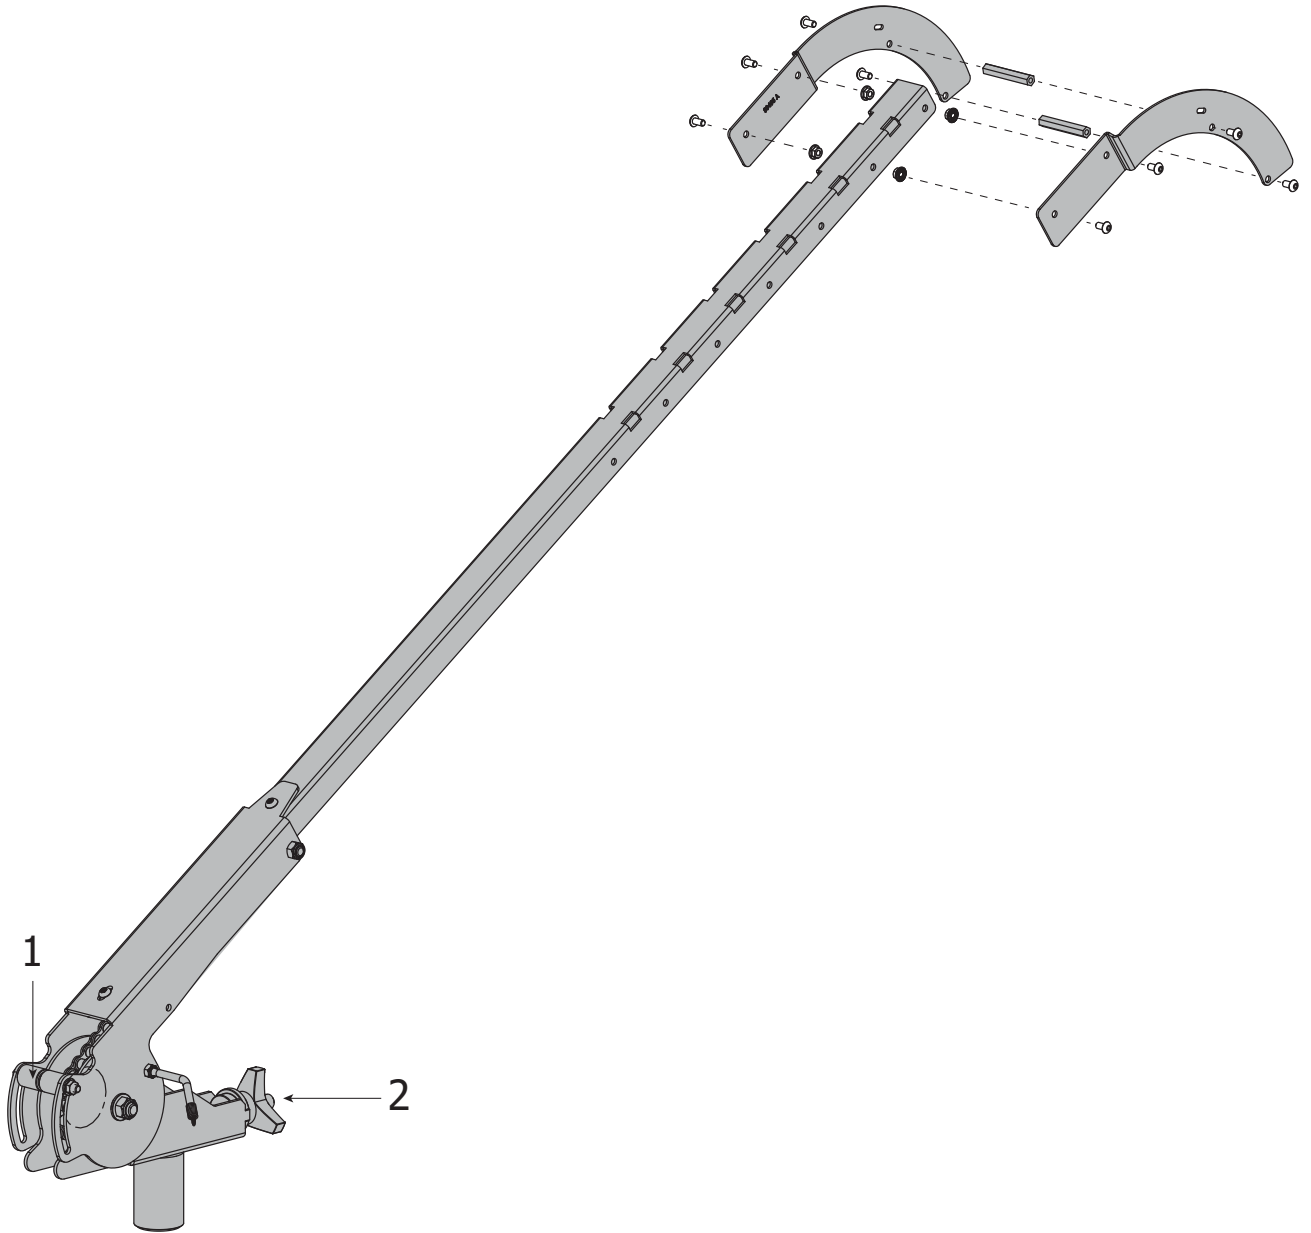

x1 : M10 x 30 x1 x1

MIG LIFT COMPACT

4 |

KRONOS/ARKAD 250/320

KRONOS/ARKAD 400

MIG LIFT COMPACT

5 |  x8 : M5 x 10  x4 : M5  x2

1 Регулировка остановки