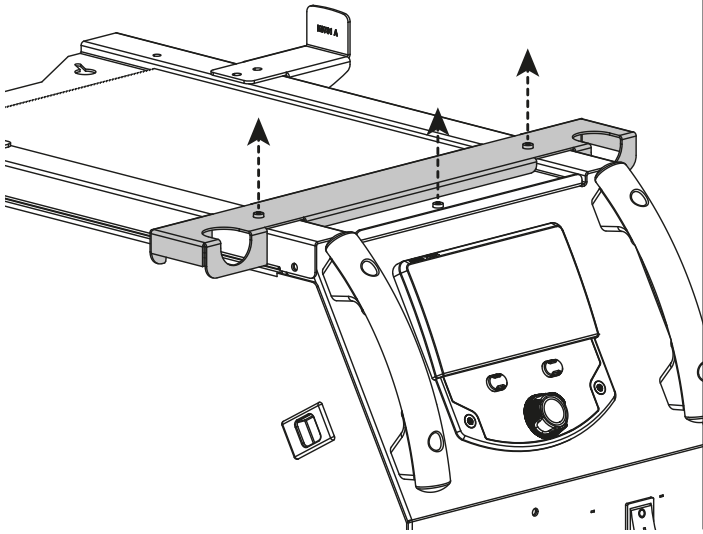

MIG LIFT COMPACT

1 |

KRONOS/ARKAD 250/320