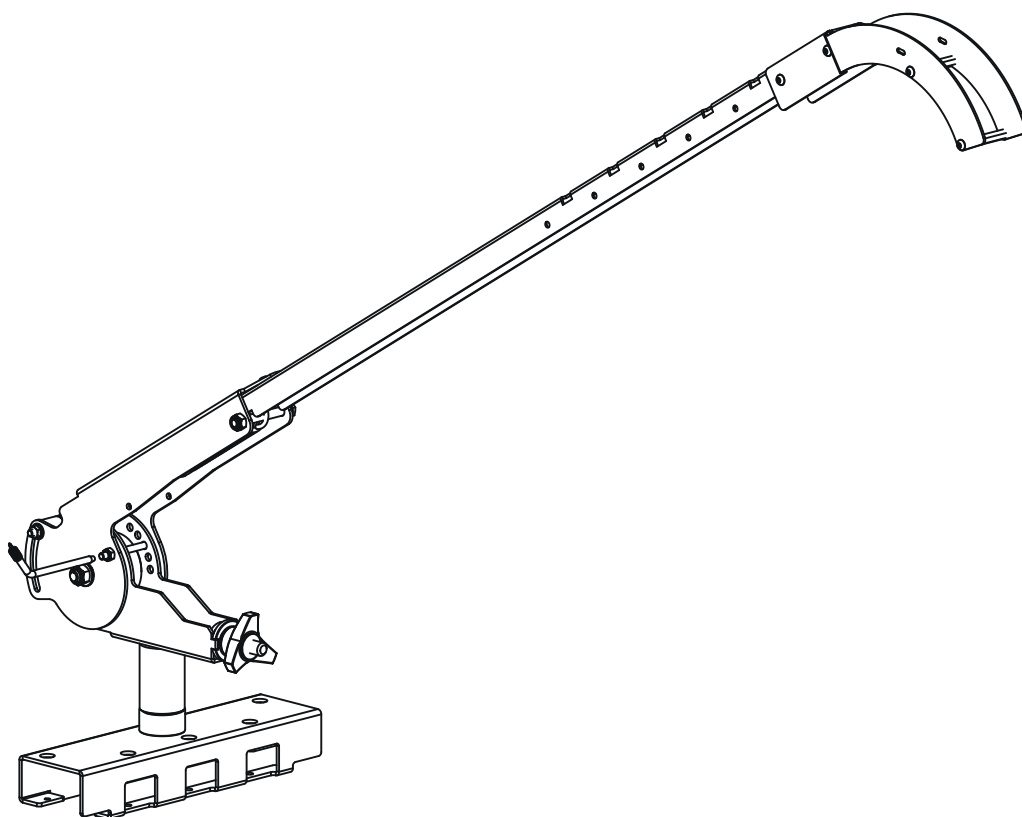

Инструкция по сборке

MIG LIFT COMPACT для KRONOS / ARKAD

MIG LIFT COMPACT

Сводная таблица

	Габариты	Количество	Артикул	Для
	M5 x 10	x 8	41053	
	M8 x 20	x 4	41244	опция 072237
	M5	x 4	41154	
	M8 x 18 x 1.5	x 4	41211	опция 072237
	M5 x 8 x 50	x 2	43183	
	M10 x 30	x 1	42085	
	40 x 10.5 x 6	x 1	90735	
	Защитная шайба Safety washer	x 1	42083	
		x 2		