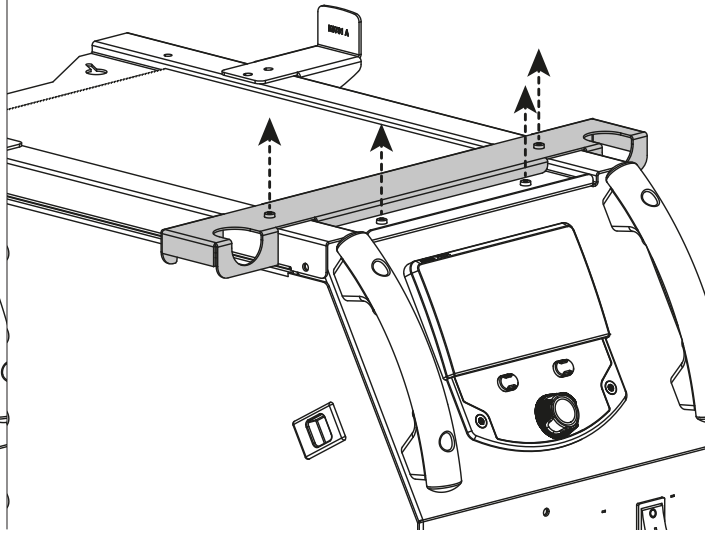

KRONOS/ARKAD 400