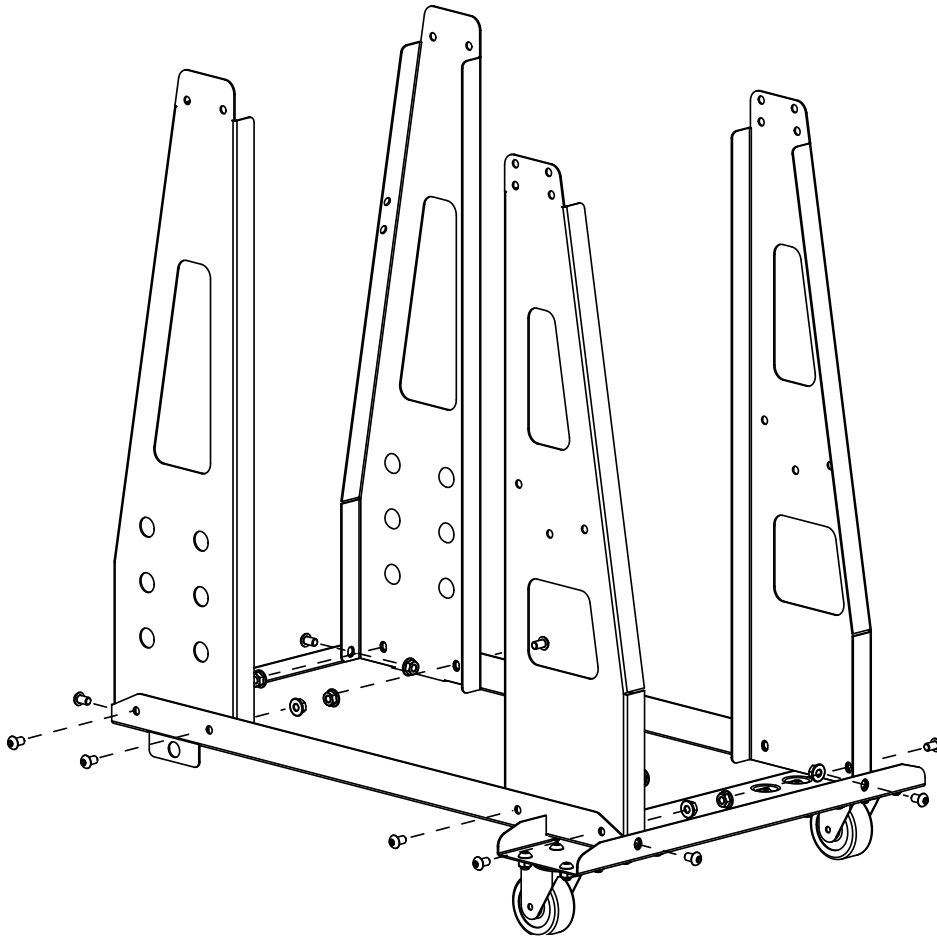

PLASMA 600

3 | x12 : M6 x 10 x12 : M6

8 N·m