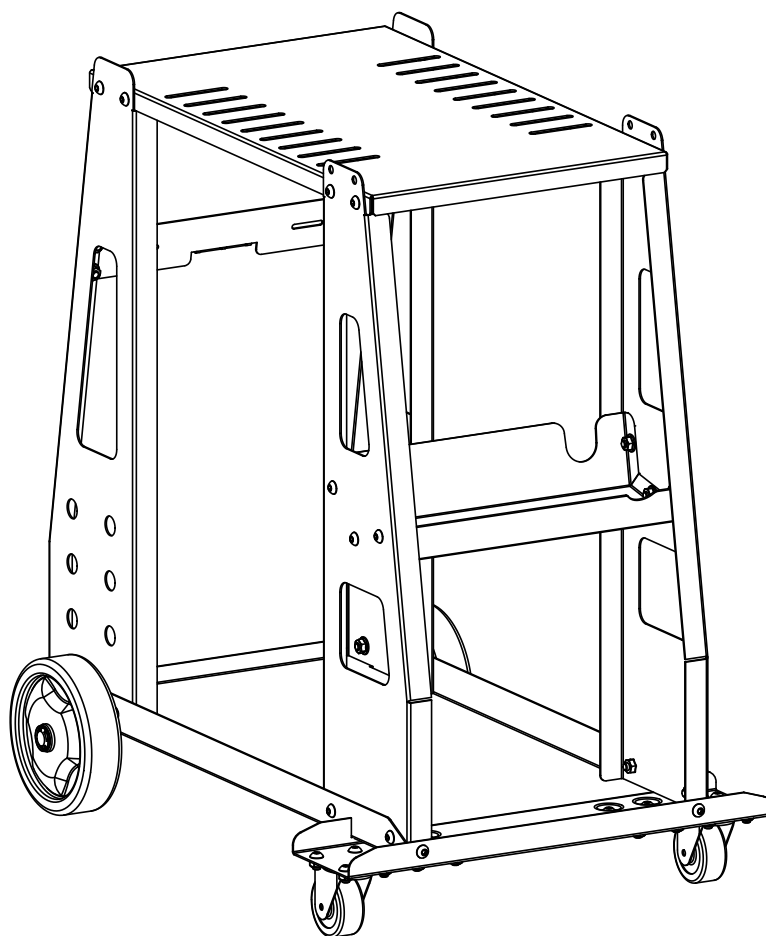

Notice de montage Assembly manual Montageanleitungen

PLASMA 600

PLASMA 600

Tableau récapitulatif / Summary table / Zusammenfassende Tabelle

	Dimensions	Quantity	Reference
	M6 x 10	x 48	41282
	M6	x 40	41151
	M6	x 8	41180
	-	x 2	71380
	-	x 1	56089