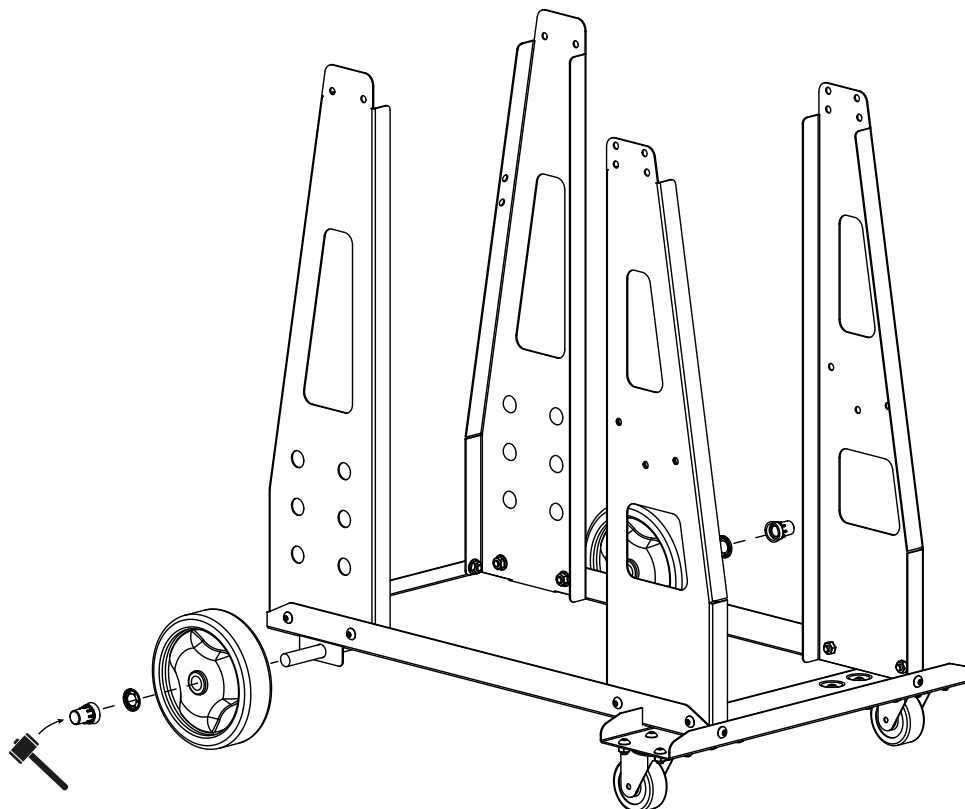

PLASMA 600

3 | x12 : M6 x 10 x12 : M6

8 N·m

4 | x2 x1