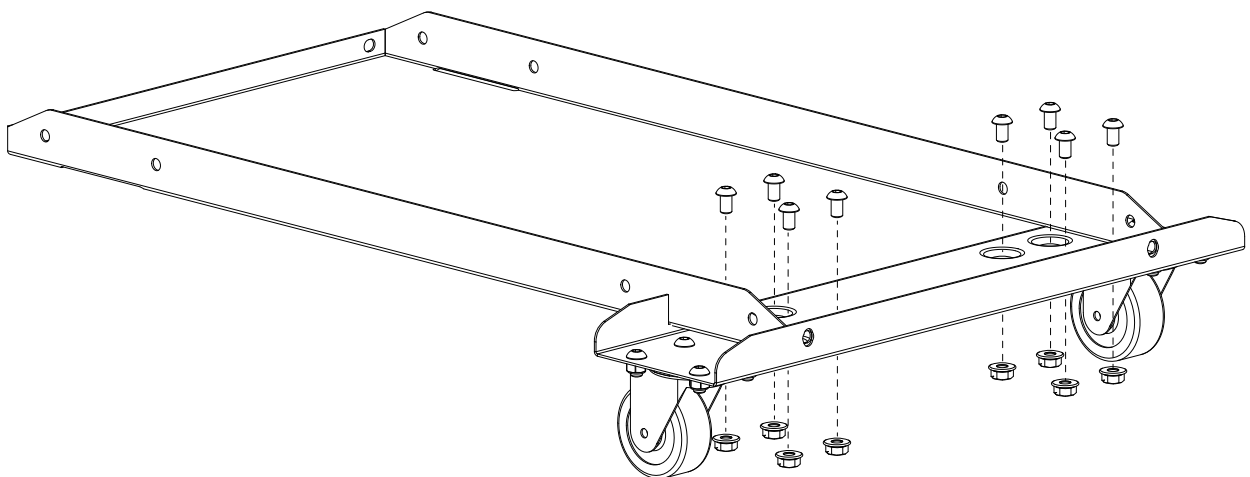

2 | x8 : M6 x 10 x8 : M6

8 N·m