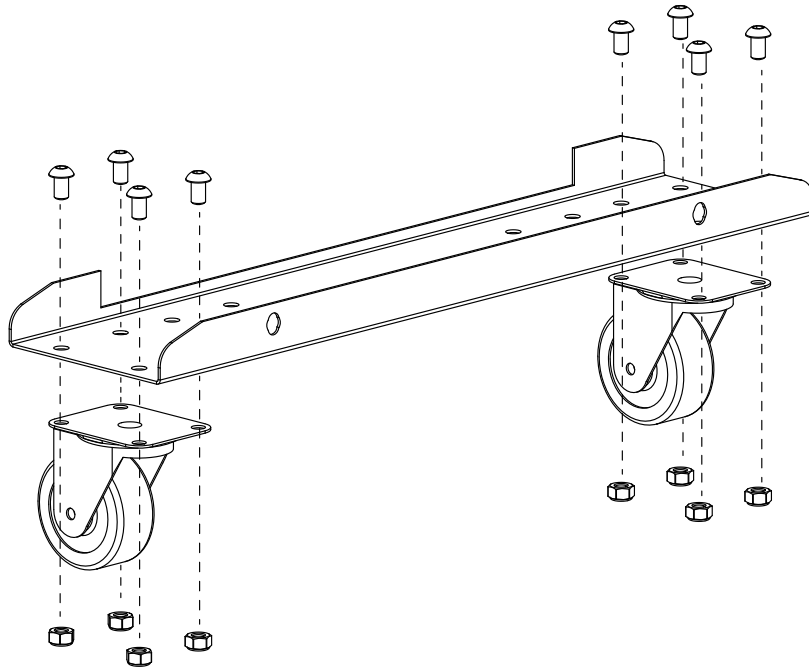

Notice de montage Assembly manual Montageanleitungen

PLASMA 600

PLASMA 600

Tableau récapitulatif / Summary table / Zusammenfassende Tabelle

	Dimensions	Quantity	Reference
	M6 x 10	x 48	41282
	M6	x 40	41151
	M6	x 8	41180
	-	x 2	71380
	-	x 1	56089

Outils / Tools / Werkzeug

n°10

n°5

PLASMA 600

1 |  x8 : M6 x 10  x8 : M6

20 N·m

2 |  x8 : M6 x 10  x8 : M6

8 N·m

PLASMA 600

3 |  x12 : M6 x 10  x12 : M6

 8 N·m

4 |  x2  x1

PLASMA 600

5 |  x10 : M6 x 10  x10 : M6

8 N·m

6 |  x8 : M6 x 10  x8 : M6

8 N·m

PLASMA 600

7 |

8 |  x2 : M6 x 10  x2 : M6

 8 N·m

PLASMA 600

PLASMA 600

DIMENSIONS