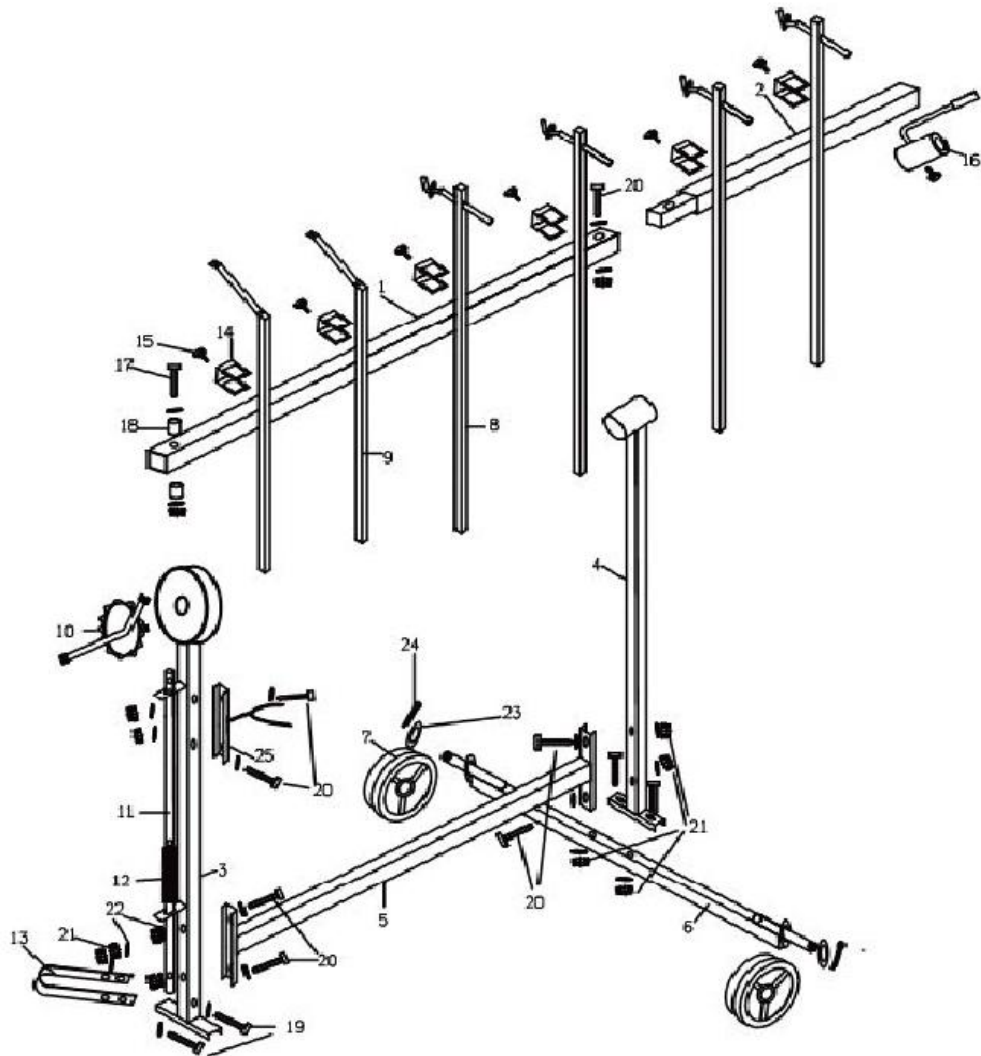

Art. code :

052611

Product :

Verrijdbare
spuitstandaard

LIJST VAN ONDERDELEN

Art. code	Beschrijving	Aantal
-----------	--------------	--------

1	Bovenste dwarsstang	1
2	Extensie bovenste dwarsstang	1
3	Verticale stang voor	1
4	Verticale stang achter	1
5	Dwarsstang onder	1
6	As wieltje	2
7	Wieltje	2
8	Arm	4
9	Steunarm	2
10	Zwenkwieltje met rem	1
11	Stang achter	1
12	Veer achter	1
13	Pedaal	1