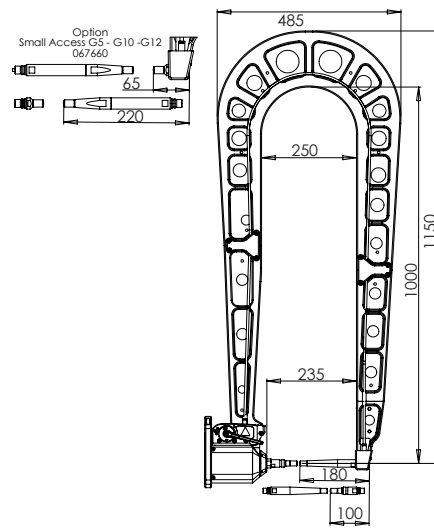

550 daN

Option
Small Access G5 - G12
067660

1	94183
2	93803
3	71841
4	55121
5	77027
6	71716
7	56269

G1 - 022768
8 bar / 550 daN

G2 - 022775
8 bar / 300 daN

G3 - 022782
8 bar / 550 daN

G4 - 022799
8 bar / 550 daN

G5 - 022805
8 bar / 550 daN

G8 - 022836
8 bar / 550 daN

G6 - 022812
8 bar / 550 daN

G7 - 022829
4 bar / 150 daN

For PTI PREMIUM & PTI PREMIUM PRO only

G11 - 071766
8 bar / 550 daN

G10 - 067165
8 bar / 400 daN

G12 - 075238
8 bar / 300 daN

G14 - 080942
8 bar / 550 daN

G9_X1 - 022881
8 bar / 550 daN

G9_X6 - 072275
8 bar / 300 daN