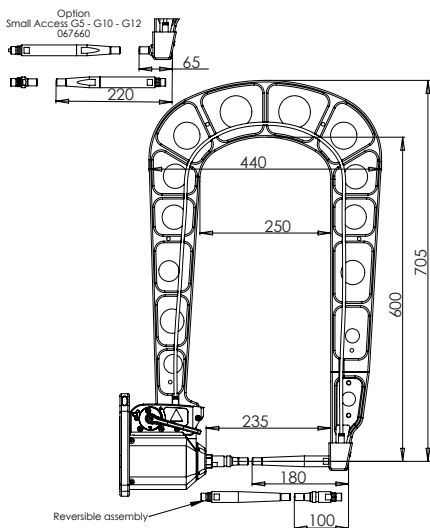

550 daN

Option
Small Access G5 - G12
067660

1	94183
2	93803
3	71841
4	55121
5	77027
6	71716
7	56269

G1 - 022768
8 bar / 550 daN

G2 - 022775
8 bar / 300 daN

G3 - 022782
8 bar / 550 daN

G4 - 022799
8 bar / 550 daN

G5 - 022805
8 bar / 550 daN

G8 - 022836
8 bar / 550 daN

G6 - 022812
8 bar / 550 daN

G7 - 022829
4 bar / 150 daN

For PTI PREMIUM & PTI PREMIUM PRO only

G11 - 071766
8 bar / 550 daN

G10 - 067165
8 bar / 400 daN

G12 - 075238
8 bar / 300 daN

G14 - 080942
8 bar / 550 daN

G9_X1 - 022881
8 bar / 550 daN

G9_X6 - 072275
8 bar / 300 daN