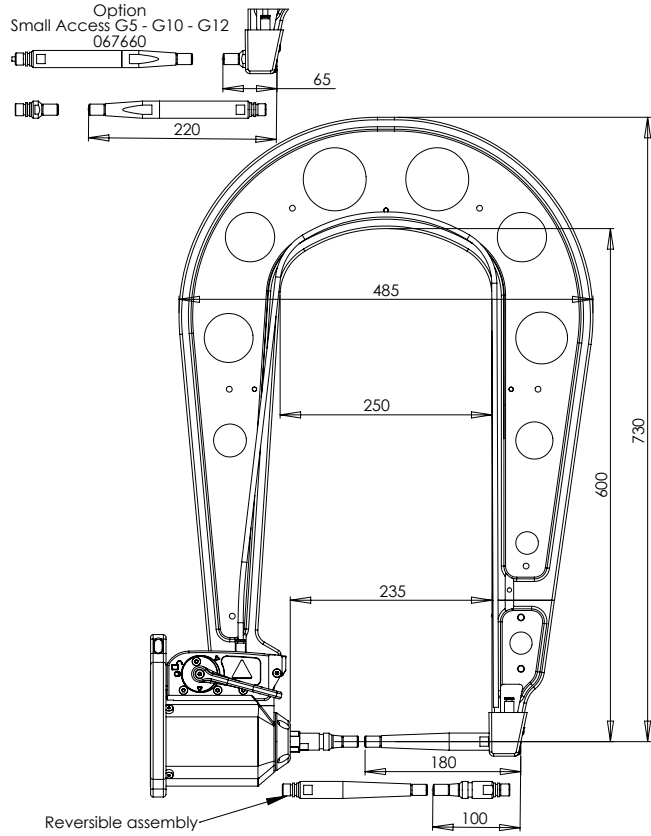

550 daN

Option
Small Access G5 - G12
067660

1	94183
2	93803
3	71841
4	55121
5	77027
6	71716
7	56269

G1 - 022768
8 bar / 550 daN

G2 - 022775
8 bar / 300 daN

G3 - 022782
8 bar / 550 daN

G4 - 022799
8 bar / 550 daN

G5 - 022805
8 bar / 550 daN

G8 - 022836
8 bar / 550 daN

G6 - 022812
8 bar / 550 daN

G7 - 022829
4 bar / 150 daN

For PTI PREMIUM & PTI PREMIUM PRO only

G11 - 071766
8 bar / 550 daN

G10 - 067165
8 bar / 400 daN

G12 - 075238
8 bar / 300 daN

G14 - 080942
8 bar / 550 daN

G9_X1 - 022881
8 bar / 550 daN

G9_X6 - 072275
8 bar / 300 daN