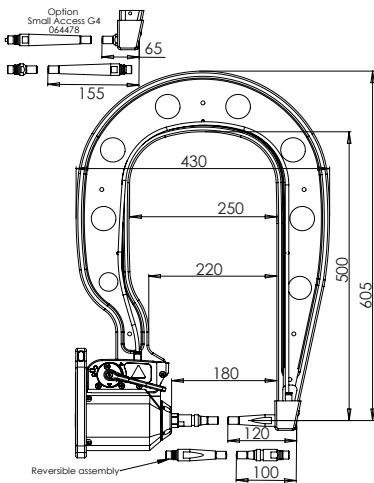

550 daN

Option
Small Access G5 - G12
067660

1	94183
2	93803
3	71841
4	55121
5	77027
6	71716
7	56269

G1 - 022768
8 bar / 550 daN

G2 - 022775
8 bar / 300 daN

G3 - 022782
8 bar / 550 daN

G4 - 022799
8 bar / 550 daN

G5 - 022805
8 bar / 550 daN

G8 - 022836
8 bar / 550 daN

G6 - 022812
8 bar / 550 daN

G7 - 022829
4 bar / 150 daN

For PTI PREMIUM & PTI PREMIUM PRO only

G11 - 071766
8 bar / 550 daN

G10 - 067165
8 bar / 400 daN

G12 - 075238
8 bar / 300 daN

G14 - 080942
8 bar / 550 daN

G9_X1 - 022881
8 bar / 550 daN

G9_X6 - 072275
8 bar / 300 daN