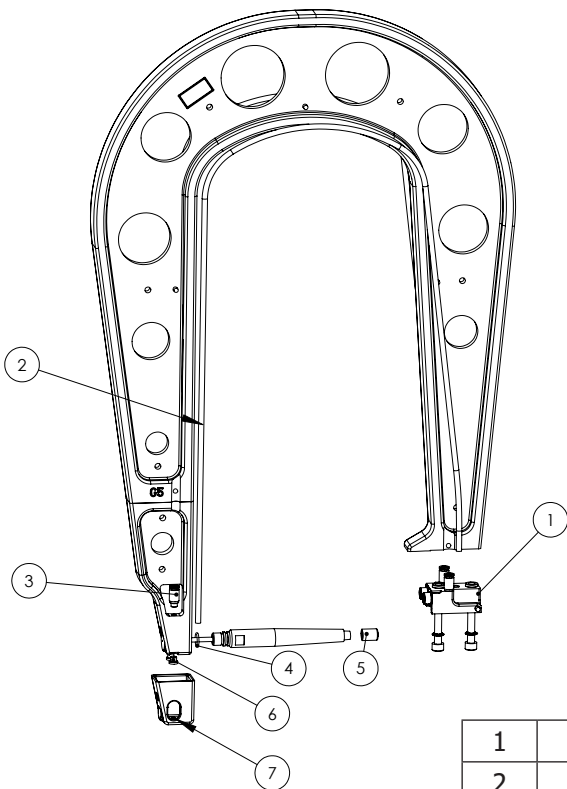

550 daN

Option
Small Access G5 - G12
067660

1	94183
2	93803
3	71841
4	55121
5	77027
6	71716
7	56269

G1 - 022768
8 bar / 550 daN

G2 - 022775
8 bar / 300 daN

G3 - 022782
8 bar / 550 daN

G4 - 022799
8 bar / 550 daN

G5 - 022805
8 bar / 550 daN

G8 - 022836
8 bar / 550 daN

G6 - 022812
8 bar / 550 daN

G7 - 022829
4 bar / 150 daN

For PTI PREMIUM & PTI PREMIUM PRO only

G11 - 071766
8 bar / 550 daN

G10 - 067165
8 bar / 400 daN

G12 - 075238
8 bar / 300 daN

G14 - 080942
8 bar / 550 daN

G9_X1 - 022881
8 bar / 550 daN

G9_X6 - 072275
8 bar / 300 daN