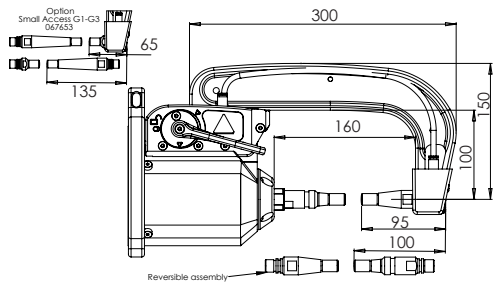

550 daN

Option
Small Access G5 - G12
067660

1	94183
2	93803
3	71841
4	55121
5	77027
6	71716
7	56269

G1 - 022768
8 bar / 550 daN

G2 - 022775
8 bar / 300 daN

G3 - 022782
8 bar / 550 daN

G4 - 022799
8 bar / 550 daN

G5 - 022805
8 bar / 550 daN

G8 - 022836
8 bar / 550 daN

G6 - 022812
8 bar / 550 daN

G7 - 022829
4 bar / 150 daN

For PTI PREMIUM & PTI PREMIUM PRO only

G11 - 071766
8 bar / 550 daN

G10 - 067165
8 bar / 400 daN

G12 - 075238
8 bar / 300 daN

G14 - 080942
8 bar / 550 daN

G9_X1 - 022881
8 bar / 550 daN

G9_X6 - 072275
8 bar / 300 daN