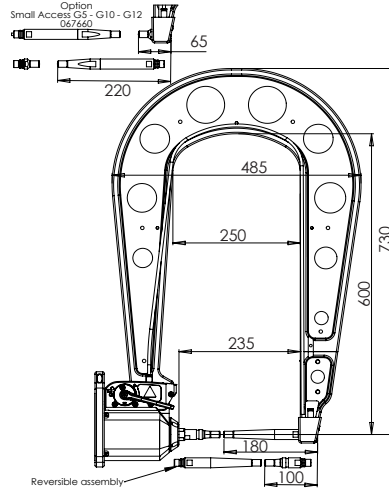

550 daN

Option
Small Access G5 - G12
067660

1	94183
2	93803
3	71841
4	55121
5	77027
6	71716
7	56269

G1 - 022768
8 bar / 550 daN

G2 - 022775
8 bar / 300 daN

G3 - 022782
8 bar / 550 daN

G4 - 022799
8 bar / 550 daN

G5 - 022805
8 bar / 550 daN

G8 - 022836
8 bar / 550 daN

G6 - 022812
8 bar / 550 daN

G7 - 022829
4 bar / 150 daN

For PTI PREMIUM & PTI PREMIUM PRO only

G11 - 071766
8 bar / 550 daN

G10 - 067165
8 bar / 400 daN

G12 - 075238
8 bar / 300 daN

G14 - 080942
8 bar / 550 daN

G9_X1 - 022881
8 bar / 550 daN

G9_X6 - 072275
8 bar / 300 daN