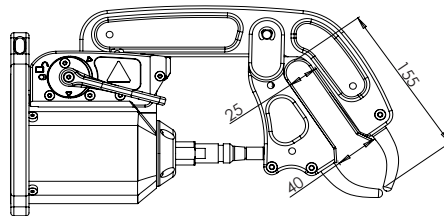

550 daN

Option
Small Access G5 - G12
067660

1	94183
2	93803
3	71841
4	55121
5	77027
6	71716
7	56269

G1 - 022768
8 bar / 550 daN

G2 - 022775
8 bar / 300 daN

G3 - 022782
8 bar / 550 daN

G4 - 022799
8 bar / 550 daN

G5 - 022805
8 bar / 550 daN

G8 - 022836
8 bar / 550 daN

G6 - 022812
8 bar / 550 daN

G7 - 022829
4 bar / 150 daN

For PTI PREMIUM & PTI PREMIUM PRO only

G11 - 071766
8 bar / 550 daN

G10 - 067165
8 bar / 400 daN