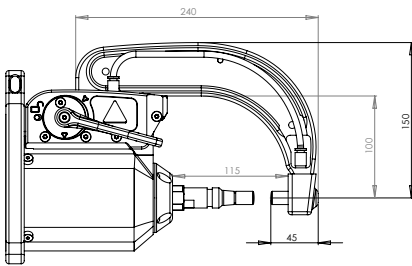

550 daN

Option
Small Access G5 - G12
067660

1	94183
2	93803
3	71841
4	55121
5	77027
6	71716
7	56269

G1 - 022768
8 bar / 550 daN

G2 - 022775
8 bar / 300 daN

G3 - 022782
8 bar / 550 daN

G4 - 022799
8 bar / 550 daN

G5 - 022805
8 bar / 550 daN

G8 - 022836
8 bar / 550 daN

G6 - 022812
8 bar / 550 daN

G7 - 022829
4 bar / 150 daN

For PTI PREMIUM & PTI PREMIUM PRO only

G11 - 071766
8 bar / 550 daN

G10 - 067165
8 bar / 400 daN