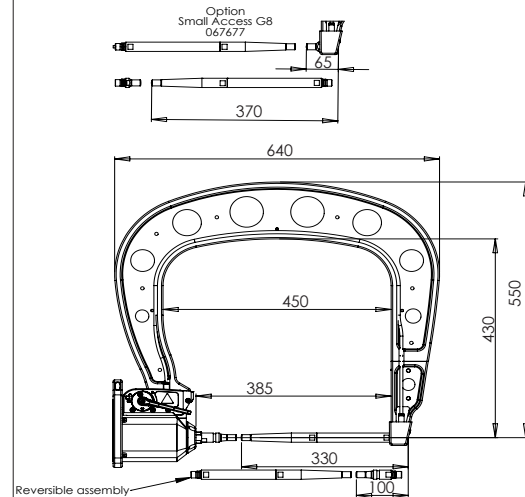

550 daN

Option
Small Access G5 - G12
067660

1	94183
2	93803
3	71841
4	55121
5	77027
6	71716
7	56269

G1 - 022768
8 bar / 550 daN

G2 - 022775
8 bar / 300 daN

G3 - 022782
8 bar / 550 daN

G4 - 022799
8 bar / 550 daN

G5 - 022805
8 bar / 550 daN

G8 - 022836
8 bar / 550 daN

G6 - 022812
8 bar / 550 daN

G7 - 022829
4 bar / 150 daN

For PTI PREMIUM & PTI PREMIUM PRO only

G11 - 071766
8 bar / 550 daN

G10 - 067165
8 bar / 400 daN

G12 - 075238
8 bar / 300 daN

G14 - 080942
8 bar / 550 daN

G9_X1 - 022881
8 bar / 550 daN

G9_X6 - 072275
8 bar / 300 daN