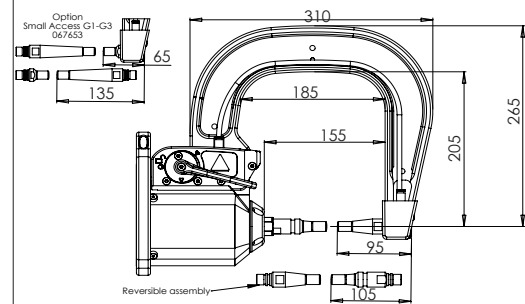

550 daN

Option
Small Access G5 - G12
067660

1	94183
2	93803
3	71841
4	55121
5	77027
6	71716
7	56269

G1 - 022768
8 bar / 550 daN

G2 - 022775
8 bar / 300 daN

G3 - 022782
8 bar / 550 daN

G4 - 022799
8 bar / 550 daN

G5 - 022805
8 bar / 550 daN

G8 - 022836
8 bar / 550 daN

G6 - 022812
8 bar / 550 daN

G7 - 022829
4 bar / 150 daN

For PTI PREMIUM & PTI PREMIUM PRO only

G11 - 071766
8 bar / 550 daN

G10 - 067165
8 bar / 400 daN

G12 - 075238
8 bar / 300 daN

G14 - 080942
8 bar / 550 daN

G9_X1 - 022881
8 bar / 550 daN

G9_X6 - 072275
8 bar / 300 daN