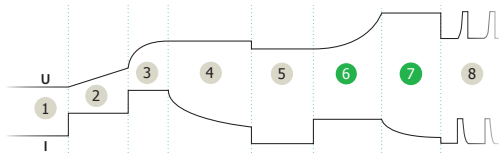

GYSFLASH Lithium 6.12 (6 A) är en avancerad laddare som är speciellt utformad för att ladda och behålla 12 V-litium-fosfatbatterierna (LiFePO4). Den har en unik laddningskurva med 8 steg med EBS-teknik för snabb och säker laddning.

IDEAL FÖR BILAR & MOTORCYKLAR

• **Utformad för 12 V litium fer fosfat batterier från 1,2 till 125 Ah**, eller för underhållsladdning upp till 170 Ah.

• 2 laddningslägen:

- 🏍️ (4 A): konstruerad för laddning av små batterier, från 1,2 Ah till 15 Ah.

- 🚗 (6 A): konstruerad för laddning av batterier, från 15 Ah till 125 Ah.

• Underhållsladdning, laddaren kan förbli inkopplad under vintertid för att bibehålla batteriet.

Funktionen «Auto Restart» innebär att laddaren kommer att memorera inställningarna och starta om automatiskt om strömavbrott inträffar.

• **CAN BUS-kompatibilitet** för motorcyklar utrustade med 12V kontakt: laddar automatiskt (ingen övervakning krävs) och säkert utan nyckel i tändningen (tillvalskabel).

100% OPTIMERAD LADDNING

• Specifik 8 stegs laddningskurva; ingen övervakning krävs.

• Förbättra prestanda och livslängd på LiFePO4-batterierna.

• **EBS-teknik** (Equalizing Battery System) för att säkerställa perfekt balansering av battericeller.

• **Funktionen «UVP * Wake up»:** återaktiverar ett batteri i skydd efter urladdning och startar automatiskt laddningen.

*UVP : Under spänningsskydd

1 Analysera

2 Återhämtning

3 Laddning

4 Absorption

5 Testa

6 Komplement

7 Balansering

8 Flytande laddning

SÄKERHET

• **Skydd av fordonets inbyggda elektronik:** skydd mot kortslutning, omvänd polaritet och överladdning. Gnistförebyggande system.

• **Automatiskt viloläge** om batteriet är urkopplat.

• **Integrerad temperatursensor** för att förhindra överhettning av internelektronik.

• **Förenklat gränssnitt** för att förhindra användarfel.

ERGONOMISK

• Batteriladdning från 2 V.

• Ultrakompakt design och ljus.

• Anslutning med snabb och vattentät kontakt.

• Beständig mot damm- och vattningress (IP65).

• Kan monteras på en vägg.