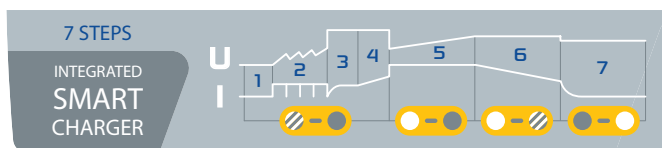

STARTPACK 12.24 CI je profesionálny autonómny štartér pre 12 V a 24 V olovené akumulátory (kvapalné, AGM, EFB a gélové). **Vďaka vlastným dvom vysoko výkonným interným oloveným akumulátorom je schopný generovať vysoký štartovací prúd. Tento posilňovač integruje inteligentnú nabíjačku, ktorá dokonale udržiava stav jeho dvoch zabudovaných batérií. Toto kompaktné a robustné zariadenie je ideálne na opravy na mieste alebo v automobilových a poľnohospodárskych dielňach (pre osobné a dodávkové vozidlá).**

Veľmi výkonný 12 / 24 V zosilňovač

Vďaka dvom vysokokvalitným interným batériám (ENERSYS: 2 x 16 Ah) má STARTPACK 12.24 CI vysoký štartovací prúd (so špičkovou hodnotou 3 600 A). Dokáže naštartovať všetky vozidlá vybavené olovenými batériami (kvapalné, AGM, EFB a gélové) len za niekoľko sekúnd (900 A pri 12 V, 700 A pri 24 V).

START	12 V	24 V
12 V / 24 V BENZÍN & DIESEL		

Zabudovaná automatická nabíjačka

- plne a rýchlo nabíjať z elektrickej siete a zároveň je vhodná na ponechanie bez dozoru.
- Jej inteligentná sedemstupňová nabíjacia krivka **predlžuje životnosť a výkonnosť vnútorných batérií**. Vďaka výkonnej vstavanej nabíjačke s prúdom 4 A (krivka IUoU) možno batériu STARTPACK 12.24 CI

Ideálne na prácu na mieste

Kompaktný model STARTPACK 12.24 CI má príjemný pomer výkonu a hmotnosti. Je robustnejší a **vybavený ergonomickou rukoväťou**, je dokonale prispôsobený náročným podmienkam (v dielňach alebo na stavbe).

Na bezpečné používanie

Tento výrobok poskytuje ochranu palubnej elektroniky vozidla, nabíjačky, batérie a používateľa.

✓ Poloha OFF :

- chráni palubnú elektroniku.
- zabraňuje skratu a preťaženiu.
- chráni pred prepólovaním (so zvukovou kontrolkou).
- zabraňuje iskreniu pri pripájaní svoriek.