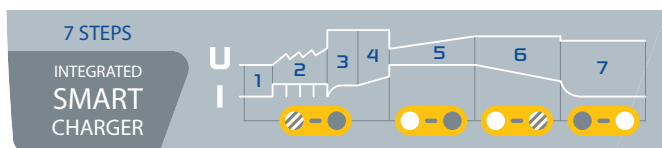

### Booster foarte puternic de 12 / 24 V

Cele două baterii interne de înaltă calitate (ENERSYS: 2 x 16 Ah) oferă STARTPACK 12.24 CI un curent de pornire ridicat (până la 3600 A de vârf).

- acesta pornește toate vehiculele echipate cu baterii cu plumb (lichid, AGM, EFB, gel...) în doar câteva secunde : 900 A la 12 V, 700 A la 24 V.

### Încărcător automat integrat

- Datorită încărcătorului său puternic integrat de 4 A (curba IUoU), STARTPACK 12.24 CI **poate fi reîncărcat de la rețeaua de alimentare de 220-240 V până la 100%, rapid și nesupraveheat.**
- **Curba sa de încărcare inteligentă în 7 etape** prelungeste durata de viață și performanța bateriilor sale interne.