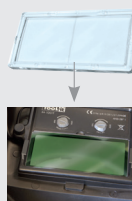

Fita de cabeça anti-
transpirante

043466

x2

zoom x2
Lupa

para Zeus,
Spaceview,
Ergotech & Alien
True Color
x1
042780