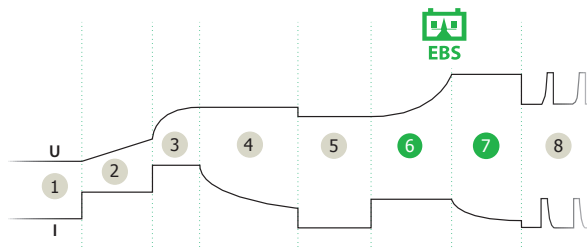

**GYSFLASH Lithium 1.12 (1 A)** er en avansert lader spesielt designet for å lade og vedlikeholde 12 V litium-fosfatbatterier (LiFePO4). Den har en unik 8-trinns ladingskurve med EBS-teknologi for rask og sikker lading.

### 100% OPTIMAL LADING

- Spesifikk 8-trinns ladekurve, ingen overvåking nødvendig.
- Utvid ytelsen og levetiden til LiFePO4-batteriene.
- **EBS technology** (Likestillingsbatteri) for å sikre perfekt balanse av battericellene.

### TILBEHØR

Utvidelse  
2,5 m - 029057

Sigarettilighter kit - CAN BUS  
35 cm - 029439

Ladeindikator 56 cm

029149 M6 029200

Eyelet-kontakt  
45 cm - M6  
029194

50 / 60 Hz	⚡	Gjennomsnittlig/ Moyen	LifePO4	Lading	Vedlikehold	Zz	Ondulasjon/ Rippel	Ladekurve	kg	mm	mm	CAN BUS	IP	↔	
220-240 V AC	18 W	1 A	12 V	0,5 < 20 Ah	0,5 < 50 Ah	<0,4 Ah/ måned	<150 mV Rms	IU <sub>0</sub> U	8 step	0,44	130 x 80 x 38	155 x 300 x 60	✓	IP 65	1 m