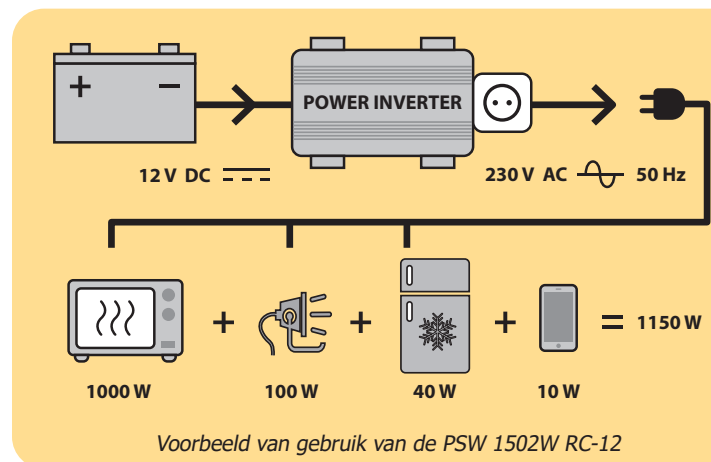

De PSW 1502W RC12 vormt moeiteloos een 12V accu om tot 230V voeding, geschikt voor ieder apparaat tot 1500W. Deze efficiënte omvormer levert een Pure Sine Wave stroom die geschikt is voor alle soorten huishoudelijke apparatuur, zelfs de meest gevoelige. Licht in gewicht en zeer stabiel, eenvoudig mee te nemen of permanent ergens te bevestigen. Dankzij de afstandsbediening kunt u deze omvormer ook bedienen als deze op een moeilijk toegankelijke plaats is geïnstalleerd.

Hoog rendement, geen energieverpilling

- Dankzij z'n **extreem hoge rendement** (90% max) restitueert de PSW 1502W RC-12 meer energie dan een standaard omvormer.
- Dankzij de afstandsbediening is het mogelijk de omvormer uit te schakelen, en zo het energieverbruik tot een minimum te beperken. De accu ontladst niet, en **behoudt dus al z'n energie.**

Veilig in gebruik

- Thermische beveiliging, ventilatie.
- Beveiligd tegen overladen en kortsluiting.
- Beveiligd tegen onder- en overspanning.

Op afstand te bedienen

De meegeleverde afstandsbediening kan, dankzij de lange kabel, op 6 m afstand worden geïnstalleerd. Drie functies :

Geleverd met :

Power	Peak Power	Pure Sin Wave	Optimum Efficiency	Input DC	Output AC	Output USB DC							
1500 W	3000 W	■	90%	12 V	230 V	5 V - 2 A	16 mm ²	■	■	■	-	375 x 210 x 100 mm	4.3 kg