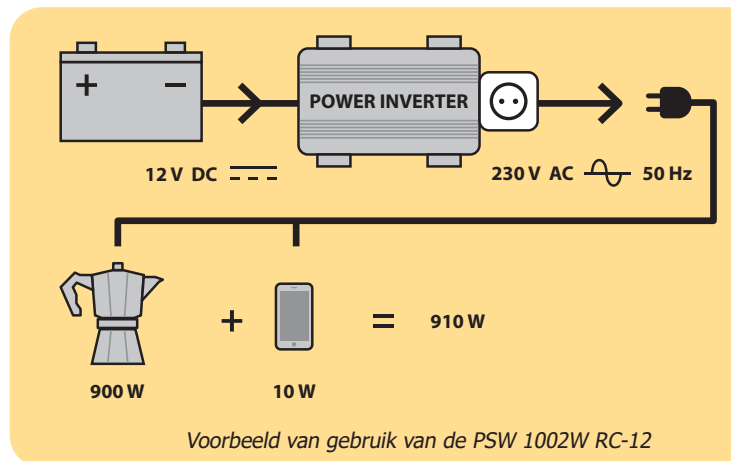

## Op afstand te bedienen

De meegeleverde afstandsbediening kan, dankzij de lange kabel, op 6 m afstand worden geïnstalleerd. Drie functies :

- Het op afstand bedienen van de omvormer met de On/Off knop.
- Het lampje waarschuwt u in geval van storing.
- Het leveren van informatie over de staat van de accu en de verbruikte stroom dankzij het digitale display.

Geleverd met :

Power	Peak Power	Pure Sin Wave	Optimum Efficiency	Input DC	Output AC	Output USB DC							
1000 W	2000 W	■	90%	12 V	230 V	5 V - 2 A	10 mm <sup>2</sup>	■	■	■	-	375 x 210 x 100 mm	4.3 kg