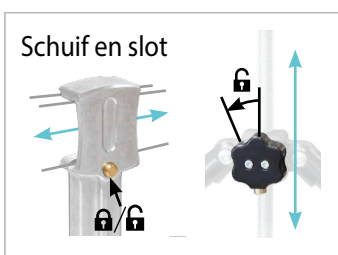

De nieuwe PREMIUM serie is uniek en innovatief, en is speciaal ontworpen om uitdeukwerkzaamheden moeiteloos uit te kunnen voeren. De ingenieurs van GYS hebben een ergonomische oplossing ontwikkeld zonder concessies te doen aan de trekkracht. De apparaten van de serie Premium zijn lichter en, dankzij de herziene zwaartepunten, beter uitgebalanceerd. Ze zijn dan ook zonder moeite met één hand te bedienen.

## STANGEN & HEFBRUG

**Premium hefboom**  
Art. code. 059290

**Premium Uitdeukstang**  
Art. code. 059306

**Premium trekstang**  
Art. code. 058996

**Premium trekstang - 1200 mm**  
Art. code. 059313