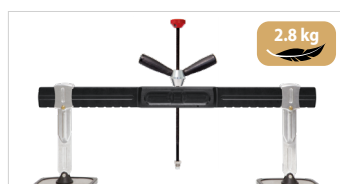

Premium Uitdeukstang
Art. code. 059306