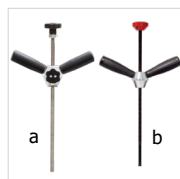

## STANGEN & HEFBRUG

**Premium hefboom**  
Art. code. 059290

**Premium Uitdeukstang**  
Art. code. 059306

**Premium trekstang**  
Art. code. 058996

**Premium trekstang - 1200 mm**  
Art. code. 059313

## ACCESSOIRES

**Voet met enkele pad,  
kort**  
Art. code. 059320

**Voet met enkele pad,  
lang**  
Art. code. 059337

**Trekpen voor  
uitdeukstang**  
a - 059399  
b - 069268

**Voet met dubbele pad,  
kort**  
Art. code. 059344  
Art. code : 059351 (x2)