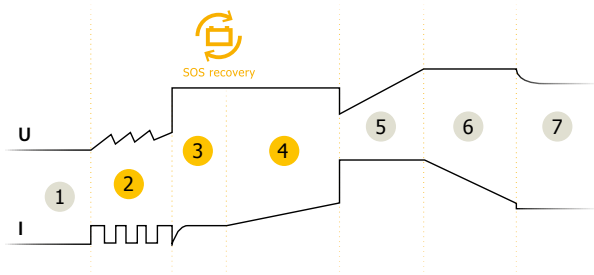

## AUGSTAS VEIKTSPĒJAS UZLĀDE

- **7 soļu uzlādes līkne** nodrošina maksimālu akumulatora veiktspēju un ilgmūžību.
- Tā spēj atjaunot dziļi izlādētus/sulfatizētus akumulatorus (*SOS Recovery* ).

- 1 Analīze
- 2 Atgūšana
- 3 Tests
- 4 Desulfatizācija
- 5 Uzlāde
- 6 Absorbēcija
- 7 Peldošā uzlāde

## PRAKTISKI

- Īpaši kompakts dizains, viegls un pārnēsājams.
- Ātri / viegli savienojami ūdensnecaurlaidīgi savienotāji.
- Korpuss ir ūdens un putekļu necaurlaidīgs (IP65).
- Var piestiprināt pie sienas.

Komplektā ietilpst :

Skavas  
(45 cm)

Gredzeni - M6  
(45 cm)

Vīriešu savienotājs  
(145 cm)