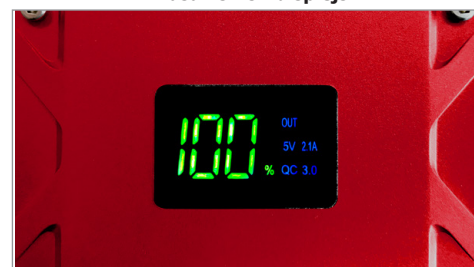

AUGSTA SPILGTUMA PALĪGLAMPA

Papildu gaisma (*1 LED*) ar 3 apgaismojuma režīmiem: normāls, stroboskopis, SOS.

LCD DISPLEJS

NOMAD POWER 400 ir aprīkots ar LCD displeju, kas sniedz informāciju par:

- iekšējā akumulatora uzlādes līmeni %.
- dažādajiem izmantotajiem ieejas un izejas portiem.

GUDRS PRODUKTS

Viegls (498 g) un kompakts, tas ideāli iederēsies gan automašīnas cimdu kastītē/paliknē, gan arī čemodānā.

Krāsains LCD displejs

Komplektā ar korpusu piederumi

Viedā lēciens vadītne

Multiconnectors
USB kabelis