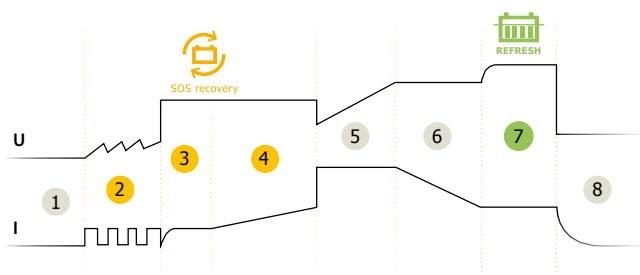

GYSFLASH 6.12 je posebno dizajniran za punjenje 12V baterija malih vozila kao što su svi tipovi automobila, motocikala ili jet-skija. Njegova inteligentna krivulja punjenja u 8 koraka pruža optimalno punjenje i puni se u pola vremena od tradicionalnog punjača.

## NAKNADA VISOKE UČINKOVITE

- **Krivulja punjenja u 8 koraka** osigurava maksimalnu učinkovitost i dugovječnost baterije.
- Oporavlja duboko ispražnjene baterije >2V (SOS oporavak 🔄).

- 1 Analiza
- 2 Oporavak
- 3 Test
- 4 Desulfacija
- 5 Naplatiti
- 6 Apsorpcija
- 7 Osvježi (opcija)
- 8 Plutajući naboj

## ERGONOMSKI

- Ultra-kompaktan dizajn, lagan i prenosiv.
- Brzo / jednostavno spajanje vodootpornih konektora.
- Otporan na prašinu i prodor vode (IP65 - nije vodootporan).
- Može se pričvrstiti na zid.