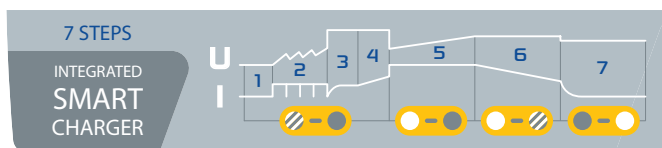

STARTPACK 12.24 CI je profesionalni, autonomni starter za olovne baterije od 12 V i 24 V (tekuće, AGM, EFB i gel). Zahvaljujući dvije vlastite unutarnje olovne baterije visokih performansi, sposoban je generirati visoku startnu struju. Ovaj pojačivač integrira pametni punjač koji savršeno čuva stanje svoje dvije ugrađene baterije. Kompaktan i robusan, ovaj uređaj idealan je za popravke na licu mjesta ili u automobilskim i poljoprivrednim radionicama (za automobile i kombije).

Vrlo snažan pojačivač od 12 / 24 V

Njegove dvije visokokvalitetne unutarnje baterije (ENERSYS: 2 x 16 Ah) daju STARTPACK 12.24 CI visoku startnu struju (s vršnom snagom od 3600 A). Može pokrenuti sva vozila opremljena olovnim akumulatorima (tekući, AGM, EFB i gel) u samo nekoliko sekundi (900 A u 12 V, 700 A u 24 V).

START	12 V	24 V
12 V / 24 V BENZIN & DIZEL		

Ugrađeni automatski punjač

- Zahvaljujući snažnom, ugrađenom punjaču od 4 A (IUoU krivulja), STARTPACK 12.24 CI **može se potpuno i brzo napuniti iz glavnog sustava, kao i da je pogodan za ostavljanje bez nadzora.**
- Njegova **pametna krivulja punjenja u sedam stupnjeva** produljuje životni vijek i performanse internih baterija.

Savršeno za rad na licu mjesta

Kompaktni STARTPACK 12.24 CI ima ugodan omjer snage i težine. Robusniji i **opremljen ergonomskom ručkom**, savršeno je prilagođen zahtjevnim okruženjima (u radionicama ili na gradilištu).

Za sigurnu upotrebu

Ovaj proizvod pruža zaštitu za elektroniku u vozilu, punjač, bateriju i korisnika.

✓ OFF položaj:

- čuva elektroniku na vozilu.
- izbjegava kratke spojeve i preopterećenja.
- štiti od inverzije polariteta (sa zvučnim indikatorskim svjetlom alarma).
- izbjegava iskre pri spajanju stezaljki.