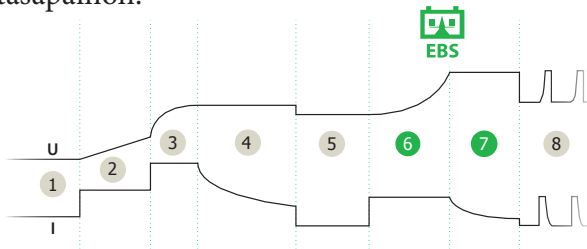

GYSFLASH Lithium 1.12 (1 A) on kehittynyt laturi, joka on tarkoitettu erityisesti 12 V litiumrautasulfaattiakkujen (LiFePO4) lataamiseen ja ylläpitämiseen. Siinä on ainutlaatuinen 8-vaiheinen EBS-teknikalla varustettu latauskäyrä, joka takaa nopean ja turvallisen latauksen.

ERINOMAINEN MOOTTORIPYÖRILLE

- Suunniteltu 12 V:n litiumrautafoostaattiakkuille, 0,5 – 20 Ah tai ylläpitolataukseen 50 Ah:n asti.
- **Ylläpitolataus**, joten laturi voi olla kytkettynä määrättömän ajan talvisin akun kunnon ylläpitämiseksi.
- **«Auto Restart»-toiminto** tarkoittaa, että laturi muistaa asetukset ja käynnistyy automaattisesti virtakatkoksen tapahtuessa.
- **CAN BUS -yhteensopivuus** 12 V:n pistorasiolla varustetuille moottoripyörille: lataa automaattisesti (ei tarvita valvontaa) ja turvallisesti avain virtalukossa (valinnainen kaapeli).

100% OPTIMOITU LATAUS

- Erityinen 8-vaiheinen latauskäyrä kullekin akkuteknologialle.
- Parantaa LiFePO4-akkujen suorituskykyä ja pidentää käyttöikä.
- **EBS-teknologia** (Equalizing Battery System) takaa akkukennojen täydellisen tasapainon.

1. 1 Analyysi
2. 2 Palautuminen
3. 3 Lataaminen
4. 4 Imeyttäminen
5. 5 Testi
6. 6 Kokonaisuuden tasapainottaminen
7. 7 tasapainottaminen
8. 8 Kelluva lataus

VAHVISTETTU TURVALLISUUS

- **Yksinkertainen käyttöliittymä** käyttäjävirheiden ehkäisemiseksi.
- **Ajoneuvon sähköjärjestelmän suojaus:** suoja oikosulkuja, napaisuuden vaihtumista ja yllilatautumista vastaan. Kipinänestöjärjestelmä.
- **Automaattinen stand-by-tila**, jos akku irrotetaan.
- **Integroitu lämpötila-anturiehkäisee** sisäisen sähköjärjestelmän ylikuumenemisen.

ERGONOMIA

- Akun lataus alk. 7 V.
- Erittäin kompakti muotoilu ja kevyt.
- Liitännät nopealla ja vesitiiviillä liittimellä.
- Pölytiivis ja vedenpitävä (IP65).
- Voi kiinnittää seinään.