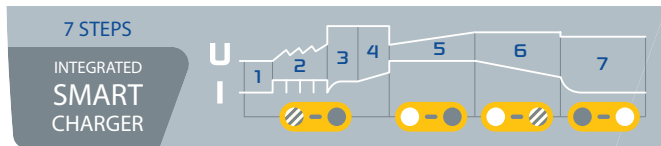

STARTPACK 12.24 CI on professionaalne, autonoomne starter 12 V ja 24 V pliikudele (vedel-, AGM-, EFB- ja geelakud). Tänu oma kahele suure võimsusega sisemisele pliikule on see võimeline tekitama suurt käivitusvoolu. See võimendi sisaldab nutikat laadijat, mis säilitab ideaalselt selle kahe sisseehitatud aku seisukorda. Kompaktne ja vastupidav seade sobib ideaalselt kohapealseks remondiks või auto- ja põllumajanduslike töökodade (autodele ja kaubikutele).

Väga võimas 12 / 24 V võimendi

Selle kaks kvaliteetset siseakut (*ENERSYS: 2 x 16 Ah*) annavad STARTPACK 12.24 CI-le suure käivitusvoolu (*tippväärtusega 3600 A*). See suudab käivitada kõik pliikudega varustatud sõidukid (*vedel-, AGM-, EFB- ja geelakud*) vaid mõne sekundiga (900 A 12 V juures, 700 A 24 V juures).

START	Sõidukid										
12 V / 24 V											
BENSIINI & DIISEL	12 V					24 V					

Sisseehitatud automaatne laadija

- Tänu oma võimsale, sisseehitatud 4 A laadijale (IUoU-köver) saab STARTPACK 12.24 CI **täielikult ja kiiresti laadida vooluvõrgust ning sobib ka järelvalveta jätmiseks.**
- Selle **nutikas, seitsmeastmeline laadimisköver** pikendab sisemiste akude eluiga ja jõudlust.

Sobib suurepäraselt kohapealseks tööks

Kompaktne STARTPACK 12.24 CI on mugava võimsuse ja kaalu suhtega. See on vastupidavam ja **varustatud ergonomilise käepidemega**, mis sobib ideaalselt nõudlikesse keskkondadesse (töökodades või kohapeal).

Turvaliseks kasutamiseks

See toode kaitseb sõiduki pardaelektronikat, laadijat, akut ja kasutajat.

✓ OFF asend :

- kaitseb pardaelektronikat.
- väldib lühiseid ja ülekoormusi.
- kaitseb polaarsuse ümberpööramise eest (helisignaali märgutulega).
- väldib sädemeid klambrite ühendamisel.