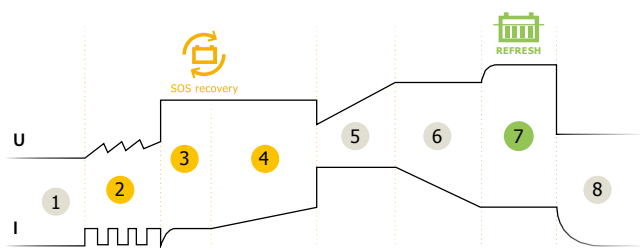

Το GYSFLASH 6.12 είναι ειδικά σχεδιασμένο για τη φόρτιση μπαταριών 12V μικρών οχημάτων, όπως όλων των τύπων αυτοκινήτων, μοτοσικλετών ή τζετ σκι. Η έξυπνη καμπύλη φόρτισης 8 βημάτων του παρέχει βέλτιστη φόρτιση και φορτίζει στο μισό χρόνο από έναν παραδοσιακό φορτιστή.

ΦΟΡΤΙΣΗ ΥΨΗΛΗΣ ΑΠΟΔΟΣΗΣ

- Η καμπύλη φόρτισης **8 βημάτων** εξασφαλίζει μέγιστη απόδοση και μακροζωία της αταρίας.
- Επαναφέρει βαθιά αποφορτισμένες μπαταρίες >2V (SOS Recovery 🔄).

- 1 Ανάλυση
- 2 Ανάκτηση
- 3 Δοκιμή
- 4 Αποθείωση
- 5 Φορτίο
- 6 Απορρόφηση
- 7 Ανανέωση (επιλογή)
- 8 Πλωτό φορτίο

ΕΡΓΟΝΟΜΙΚΟ

- Εξαιρετικά συμπαγής σχεδιασμός, ελαφρύς και φορητός.
- Γρήγορη/εύκολη σύνδεση αδιάβροχων συνδέσμων.
- Ανθεκτικότητα στη σκόνη και την εισροή νερού (IP65 - όχι αδιάβροχο).
- Μπορεί να προσαρτηθεί σε τοίχο.

M6
029200

Σύνδεσμος αγκύλης
45 cm - M6
029194

50/60 Hz	⚡	I _{charge}	12V	Charge	Maintenance	Z _z	Ondulation/ Ripple	Charging curve	⬆️	kg	↕️	mm	mm	SOS recovery	CAN BUS	IP	🔌
220-240 V AC	90 W	6 A	12 V	1.2 < 125 Ah	1.2 < 170 Ah	<0.4 Ah/ month	<150 mV Rms	I _U ,U	8 step	0.77	190 x 100 x 52	195 x 365 x 70	Automatic >2V	✓	IP 65	2 m	