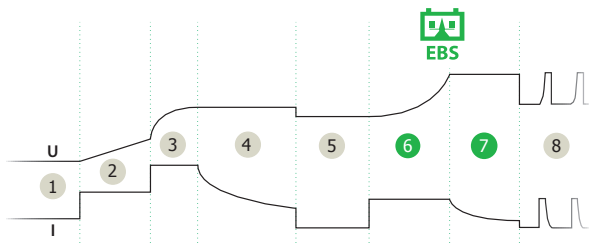

12 V

Ref. 029675

**GYSFLASH lithium 1.12 (1 A)** er en avanceret oplader specielt designet til at oplade og vedligeholde 12 V lithium-fer fosfatbatterier (LiFePO<sub>4</sub>). Den er udstyret med en unik 8 trins opladningskurve med EBS-teknologi til hurtig og sikker opladning.

### 100% OPTIMERET OPLADNING

- Specifik 8 trins opladningskurve og ingen overvågning påkrævet.
- Forlæng LiFePO<sub>4</sub> batteriernes ydeevne og levetid.
- **EBS-teknologi** (Equalizing Battery System) for at sikre perfekt balance mellem battericeller.

Leveres med:

Klemmer  
(45 cm)Øjer - M6  
(45 cm)Hanstik  
(145 cm)