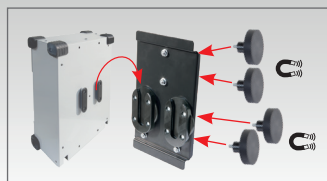

TILBEHØR

50/60 Hz		I_{charge}	12 V	Charge	Z_Z	Ondulation/ Ripple	Charging curve	9 step	40°C @100%	25°C @100%	kg	mm	SOS recovery	IP	125 A	2.5 m
220-240 V AC	1600 W	100 A	12 V	20 < 1200 Ah	<0.05 Ah/ month	<150 mV Rms	I_{U₀}, I_{U₀}	9 step	66A	75A	5.8	295 x 117 x 345	Automatic >2V	IP 21	125 A	2.5 m