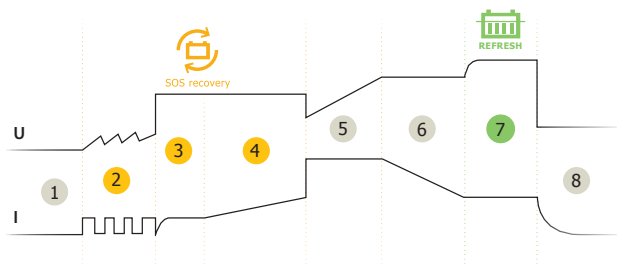

GYSFLASH HERITAGE 6 A er specielt designet til at oplade alle typer 6 og 12 V batterier, såsom klassiske motorcykler og biler. Er også kompatibel med mange moderne køretøjer, den er udstyret med en 8 trins intelligent opladningskurve og en specifik tilstand til opladning af batterier med lille kapacitet fra 1,2 til 15 Ah.

OPLADEREN, DER ER DEDIKERET TIL KLASSISKE KØRETØJER

- **Designet til 6 og 12 V batterier fra 1,2 til 125 Ah**, eller til vedligeholdelsesopladning op til 170 Ah.
- **Specifik tilstand**  : designet til at oplade små batterier sikkert (fra 1,2 til 15 Ah).
- **Reaktiveringstilstand**  : reaktiverer dybdeafloadede batterier.
- **Optimeret vedligeholdelsesopladning**, opladeren kan blive ved med at være tilsluttet om vinteren for at opretholde batteriets sundhed. Funktionen «Automatisk genstart» betyder at opladeren vil huske indstillingerne og genstarte automatisk i tilfælde af strømafbrydelse.

100 % AUTOMATISK OPLADNING

- 8 trins opladningskurven sikrer maksimal batteriydelse og lang levetid.
- Den reaktiverer dybdeafloadede batterier >2 V (SOS-reaktivering ).

- 1 Analyse
- 2 Genopretning
- 3 Test
- 4 Desulfatering
- 5 Opladning
- 6 Absorption
- 7 Refresh-indstilling
- 8 Vedligeholdelsesopladning (flydende)

ERGONOMI

- Kompakt design, let og transportabel.
- Tilslutning med hurtigt og vandtæt stik.
- Modstandsdygtig over for støv- og væskeindtrængning (IP65).
- Kan monteres på en væg.

Leveres med:

TILBEHØR

Forlænger kabel
2,5 m - 029057