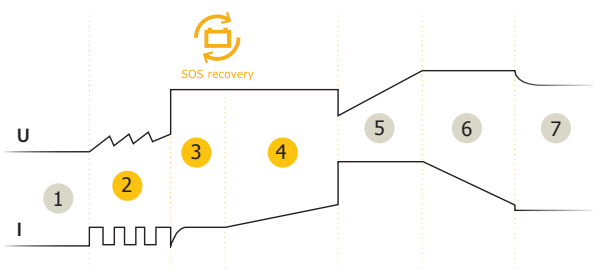

GYSFLASH 6.24 er specielt designet til at oplade alle typer 6, 12 og 24V batterier, såsom motorcykler, biler, elbiler eller oldtimere. Den er udstyret med en 7 trins intelligent opladningskurve til optimal opladning; samt en specifik tilstand til opladning af batterier med lille kapacitet, op til 15 Ah.

HØJEFFEKTIV OPLADNING

- **7 trins opladningskurve** sikrer maksimal batteriydelse og lang levetid.
- Den reaktiverer dybdeafloadede batterier >2V (SOS-reaktivering).

- 1 Analyse
- 2 Genopretning
- 3 Test
- 4 Desulfatering
- 5 Opladning
- 6 Absorption
- 7 Vedligeholdelsesopladning (flydende)

ERGONOMI

- Ultrakompakt design, let og bærbar.
- Vandtætte stik, der er hurtige / nemme at tilslutte.
- Modstandsdygtig over for støv og vandindtrængning (IP65 - ikke vandtæt).
- Kan fastgøres til en væg.