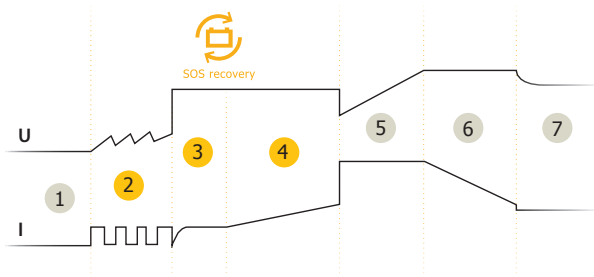

GYSFLASH 1.12 je speciálně navržena pro nabíjení 12V baterií malých strojů, jako motocykly, vodní skútry, motokáry nebo sekačky na trávu. Je vybavena 7-krokovou inteligentní křivkou, poskytující optimální nabíjení, a nabíjí rychleji než tradiční nabíječky.

IDEÁLNÍ PRO MOTORKY

- Navržena pro 12 V baterie od 1,2 do 32 Ah, nebo pro údržbu až do 100 Ah.
- **CAN BUS kompatibilita** pro motocykly vybaveny 12V zástrčkou : bezpečné nabíjení bez sledování a bez klíče v zapalování (*volitelný kabel*).
- **Optimalizované nabíjení**, nabíječka může zůstat v zimě nepřetržitě zapojena, aby se udržela životnost baterie.
- **Funkce „Auto restart“** aby se nabíječka po opětovném vypnutí mohla automaticky restartovat se správnými nastavení.

100% AUTOMATICKÉ NABÍJENÍ

- **7-kroková** nabíjecí křivka zajišťuje maximální výkon a životnost akumulátoru .
- Obnovuje hluboce vybité baterie (*SOS Recovery*).

- 1 Analýza
- 2 Obnovení
- 3 Test
- 4 Desulfatace
- 5 Nabíjení
- 6 Absorpce
- 7 Údržba nabíjení

OPTIMALIZOVANÁ

- Ultrakompaktní design, lehká a přenosná.
- Rychlé připojení vodotěsného konektoru.
- Odolnost vůči prachu a vodě (IP65 - voděodolná).
- Se může připevnit na zdi.

Součásti
dodávky:

Svorky
(45 cm)