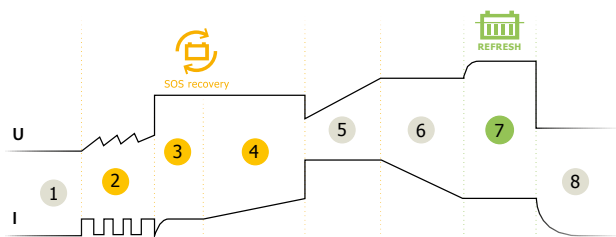

ЗАРЯДНОТО УСТРОЙСТВО, ПОСВЕТЕНО НА КЛАСИЧЕСКИ АВТОМОБИЛИ

- Предназначено е за 6 и 12 V батерии от 1,2 до 125 Ah, или за поддържащо зареждане до 170 Ah.
- Специфичен режим SOS recovery, предназначен за безопасно зареждане на малки батерии (от 1,2 до 15 Ah).
- Режим на опресняване Refresh: възстановява дълбоко разредени батерии.
- Оптимизирано поддържащо зареждане, зарядното устройство може да остане включено в мрежата за неопределено време през зимата, за да поддържа здравето на батерията. Функцията "Автоматично рестартиране" означава, че зарядното устройство ще запомни настройките и ще се рестартира автоматично в случай на прекъсване на електрозахранването.

100% АВТОМАТИЧНО ЗАРЕЖДАНЕ

- 8-степенната крива на зареждане осигурява максимална производителност и дълготрайност на батерията.
- Той възстановява дълбоко разредени батерии >2 V (SOS Recovery SOS recovery).

ERGONOMIC

- Компактен дизайн, лек и преносим.
- Свързване с бърз и водоустойчив конектор.
- Устойчив на проникване на прах и течности (IP65).
- Може да се монтира на стена.

Доставя се с:

Скоби (45 cm)

Очила - M6 (45 cm)

Мъжки конектор (145 cm)

АКСЕСОАРИ

Удължителен кабел
2,5 м - 029057

Комплект за запалка за цигари
35 cm - 029439

Индикатор за зареждане
56 cm

029149 M6 029200

Съединител с капи
45 cm - M6
029194

50/60 Hz	⚡	Icharge	V	Charge	Maintenance	Zz	Ondulation/Ripple	Charging curve	kg	mm	mm	SOS recovery	IP	↔	
220-240 V AC	90 W	6 A	6/12 V	1.2 < 125 Ah	1.2 < 170 Ah	<1 Ah/month	<150 mV Rms	IU ₀ U	8 step	0.72	190 x 100 x 52	195 x 365 x 70	Automatic >2V	IP 65	2 m