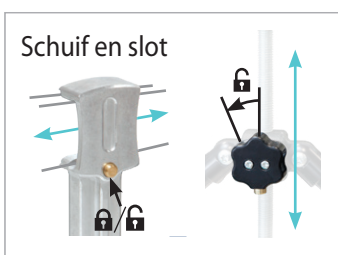

De nieuwe PREMIUM serie is uniek en innovatief, en is speciaal ontworpen om uitdeukwerkzaamheden moeiteloos uit te kunnen voeren. De ingenieurs van GYS hebben een ergonomische oplossing ontwikkeld zonder concessies te doen aan de trekkracht. De apparaten van de serie Premium zijn lichter en, dankzij de herziene zwaartepunten, beter uitgebalanceerd. Ze zijn dan ook zonder moeite met één hand te bedienen.

## STANGEN & HEFBRUG

**Premium hefboom**  
Art. code. 059290

**Premium Uitdeukstang**  
Art. code. 059306

**Premium trekstang**  
Art. code. 058996

**Premium trekstang - 1200 mm**  
Art. code. 059313