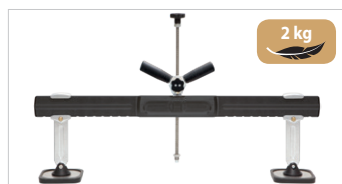

Premium Uitdeukstang
Art. code. 059306