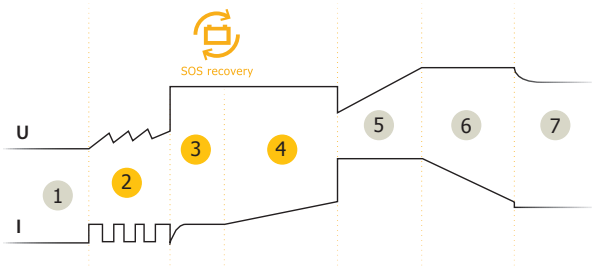

GYSFLASH 4.12 je speciálně navržena pro nabíjení 12V baterií malých strojů, jako motocykly, vodní skútry, motokáry nebo sekačky na trávu. Je vybavena 7-krokovou inteligentní křivkou, poskytující optimální nabíjení, a nabíjí rychleji než tradiční nabíječky.

IDEÁLNÍ PRO MALÉ AUTOMOBILY

- Navržena pro **12 V baterie od 1.2 do 70 Ah**, nebo pro údržbu až do 130 Ah.
- **Režim zimní ❄️ / AGM :**
 - Specifické nabíjení při chladném počasí (*mémě než 5°C*).
 - Optimální režim pro baterie Start & Stop (*AGM*).
- **Adaptér zapalovače cigaret**, nabijete baterii připojením přístroje Gysflash k cigaretovému zapalovači vozidla (volitelný kabel).
- **Optimalizované udržovací nabíjení**, nabíječka může zůstat v zimě nepřetržitě zapojena. Funkce «Auto Restart», aby se nabíječka po opětovném vypnutí mohla automaticky restartovat se správnými nastavení.

100% AUTOMATICKÉ NABÍJENÍ

- 7-kroková nabíjecí křivka zajišťuje maximální výkon a životnost akumulátoru.
- Obnovuje hluboce vybité baterie >2V (*SOS Recovery* 🔄).

- 1 Analýza
- 2 Obnovení
- 3 Test
- 4 Desulfatace
- 5 Nabíjení
- 6 Absorpce
- 7 Údržba nabíjení

ERGONOMICKÁ

- Je kompaktní, lehká a přenosná.
- Rychlé připojení vodotěsného konektoru.
- Odolnost vůči prachu a vodě (IP65 - voděodolná).
- Se může připevnit na zdi.

Součástí
dodávky :

Svorky
(45 cm)

Očka - M6
(45 cm)